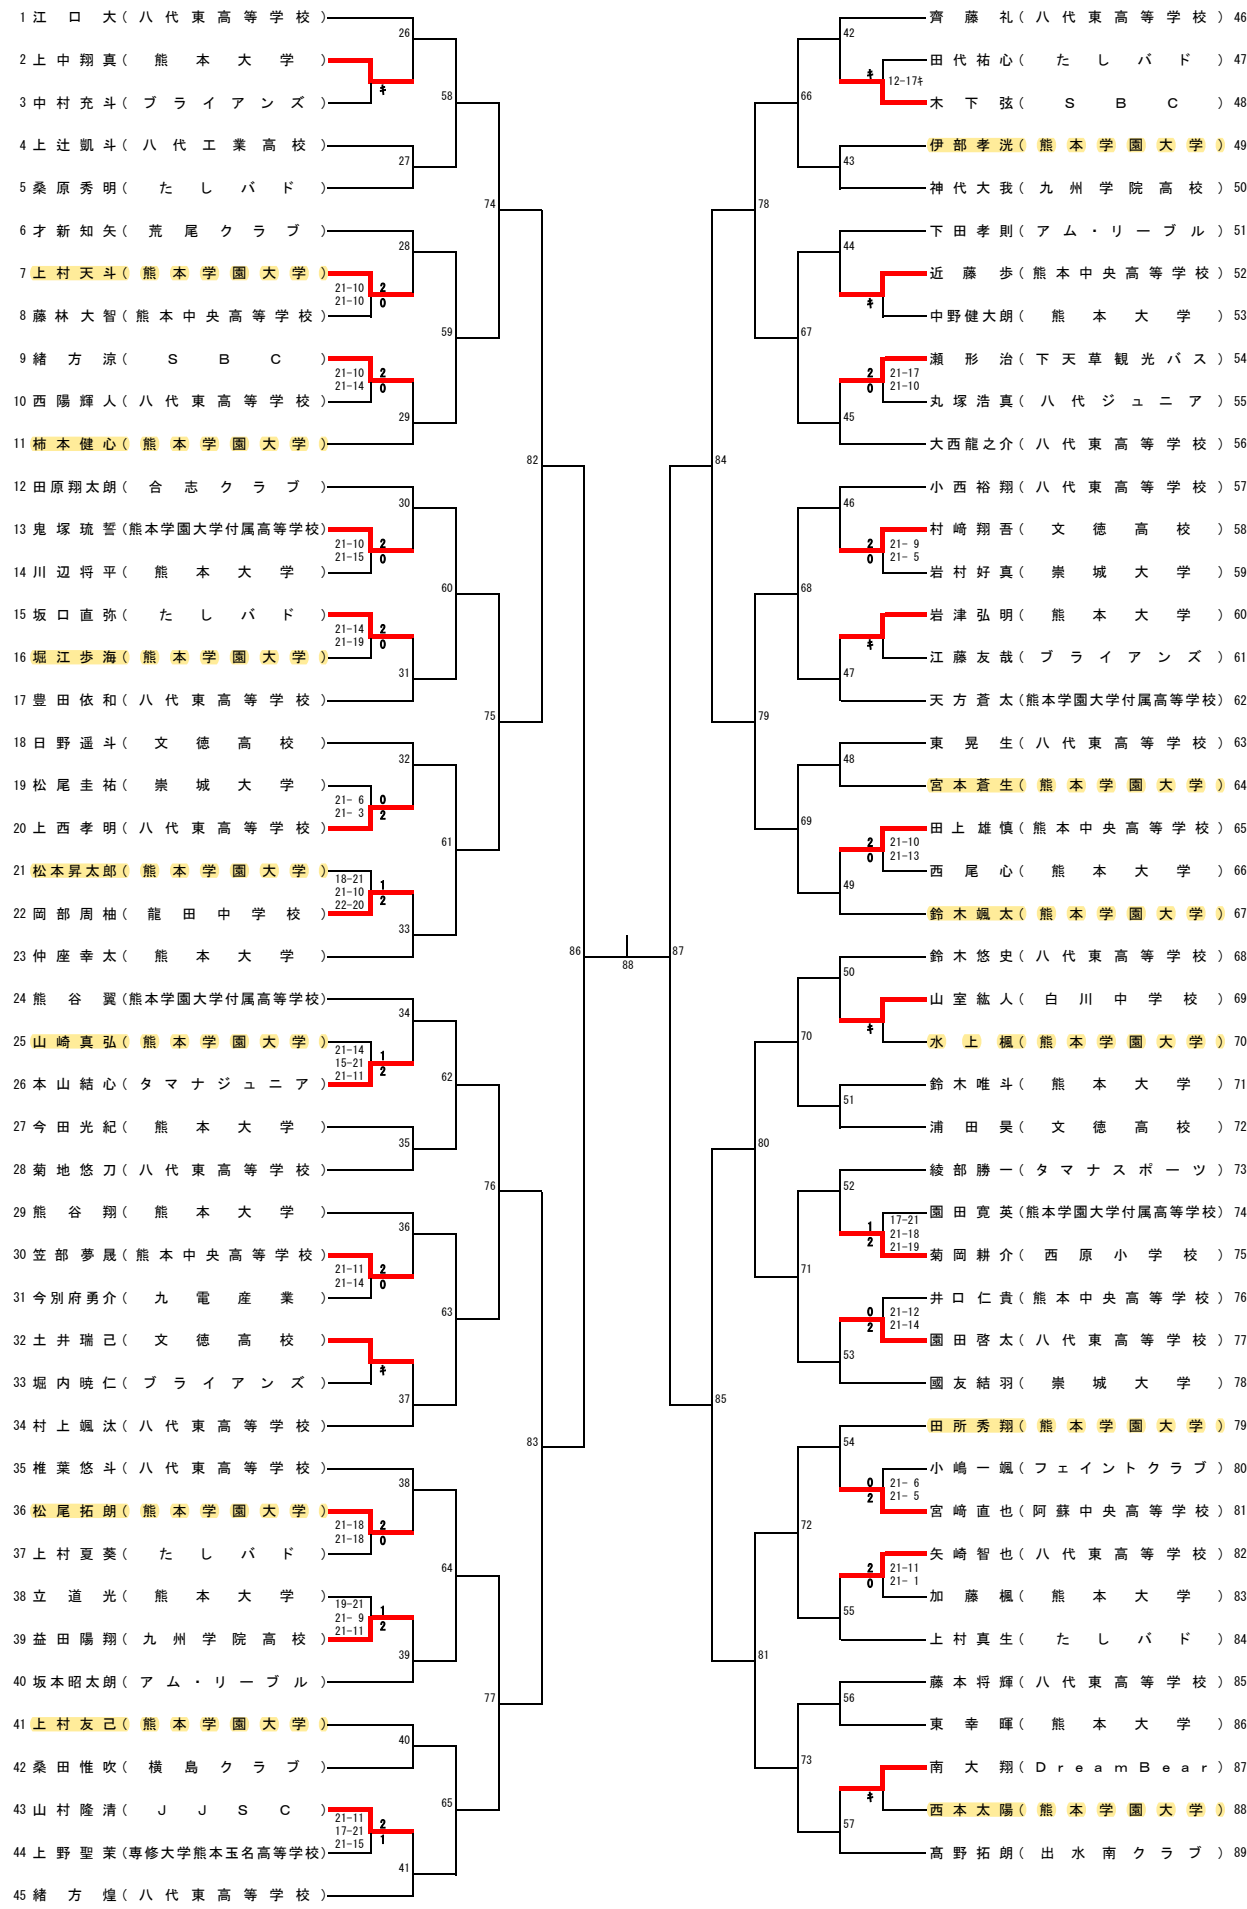

男子ダブルス (MD)

1	福島 佑太 (ばつてんクラブ)	21-8 21-11	2	齊藤 礼 (八代東高等学校)	30
2	北口 侑弥 (熊本学園大学付属高等学校)	21-14 21-15	0	伊部 孝洸 (熊本学園大学)	31
3	志水 優心 (タマナジュニア)	21-19 21-15	0	山部 裕人 (文徳高校)	32
4	豊田 依和 (八代東高等学校)	21-8 21-15	0	松永 太陽 (ALSLUB)	33
5	川辺 将平 (熊本大学)	21-17 21-6	2	岩村 好真 (崇城大学)	34
6	松本昇太郎 (熊本学園大学)	21-19 21-11	0	武内 翔舞 (ウエストウイン)	35
7	下田 孝則 (アム・リール)	21-13 21-17	1	熊谷 翼 (熊本学園大学付属高等学校)	36
8	鈴木 悠史 (八代東高等学校)	21-9 21-5	2	熊谷 翔 (熊本大学)	37
9	高山 玲欧 (九州学院高校)	21-18 21-23 21-13	2	内藤 大樹 (ばつてんクラブ)	38
10	石井 昌 (八代工業高校)	21-5 21-12	1	鈴木 颯太 (熊本学園大学)	39
11	宮本 蒼生 (熊本学園大学)	19-21 21-12 21-17	2	上村 真生 (たしパド)	40
12	仲座 幸太 (熊本大学)	22-24 22-20 22-20	1	緒方 涼 (SSBC)	41
13	田代 祐心 (たしパド)	21-18 21-14	0	桑田 惟吹 (横荒尾クラブ)	42
14	福山 士道 (西山中)	21-18 21-16	2	高野 拓朗 (出水南クラブ)	43
15	宮原 佳祐 (ExPC)	21-12 20-22 21-18	2	江村 口大 (八代東高等学校)	44
16	上西 孝明 (八代東高等学校)	21-11 21-10	2	松尾 拓朗 (熊本学園大学)	45
17	日野 遥斗 (文徳高校)	21-11 22-20	0	益根 陽翔 (九州学院高校)	46
18	牛島 健斗 (崇城大学OB)	20-22 21-11 21-18	1	井上 航 (アム・リール)	47
19	坂本 幸二郎 (ばつてんクラブ)	22-20 21-23 21-10	1	土田 真義 (YKKAP)	48
20	柿本 健心 (熊本学園大学)	21-16 21-14	0	村崎 翔吾 (文徳高校)	49
21	鈴木 唯斗 (熊本大学)	21-10 21-11	2	西本 太陽 (熊本学園大学)	50
22	山下 泰樹 (Rihito)	18-21 21-17 21-16	2	大木 要幹 (こうしくらぶ)	51
23	大西 龍之介 (八代東高等学校)	21-17 21-15	2	今村 遠太 (ばつてんクラブ)	52
24	瀬形 治 (下天草観光バス)	22-20 22-20	0	上辻 凱斗 (八代工業高校)	53
25	天方 蒼太 (熊本学園大学付属高等学校)	21-14 21-13	2	綾部 勝一 (タマナスポーツ)	54
26	田中 栄一 (田中工務店)	24-22 21-15	2	推葉 悠斗 (八代東高等学校)	55
27	加藤 彰蔵 (エンスレ)	21-12 21-19	0	西尾 心 (熊本大学)	56
28	堀内 暁仁 (プライアンズ)	12-21 21-12 21-10	1	鬼塚 新 (宮地ジュニア)	57
29	平川 透 (出水南ジュニア)	21-15 21-18	2	奥村 遼生 (出水南クラブ)	58

平川透
志塚裕斗
(出水南ジュニア)
(出水南ジュニア)

女子ダブルス (WD)

男子シングルス (MS)

女子シングルス (WS)