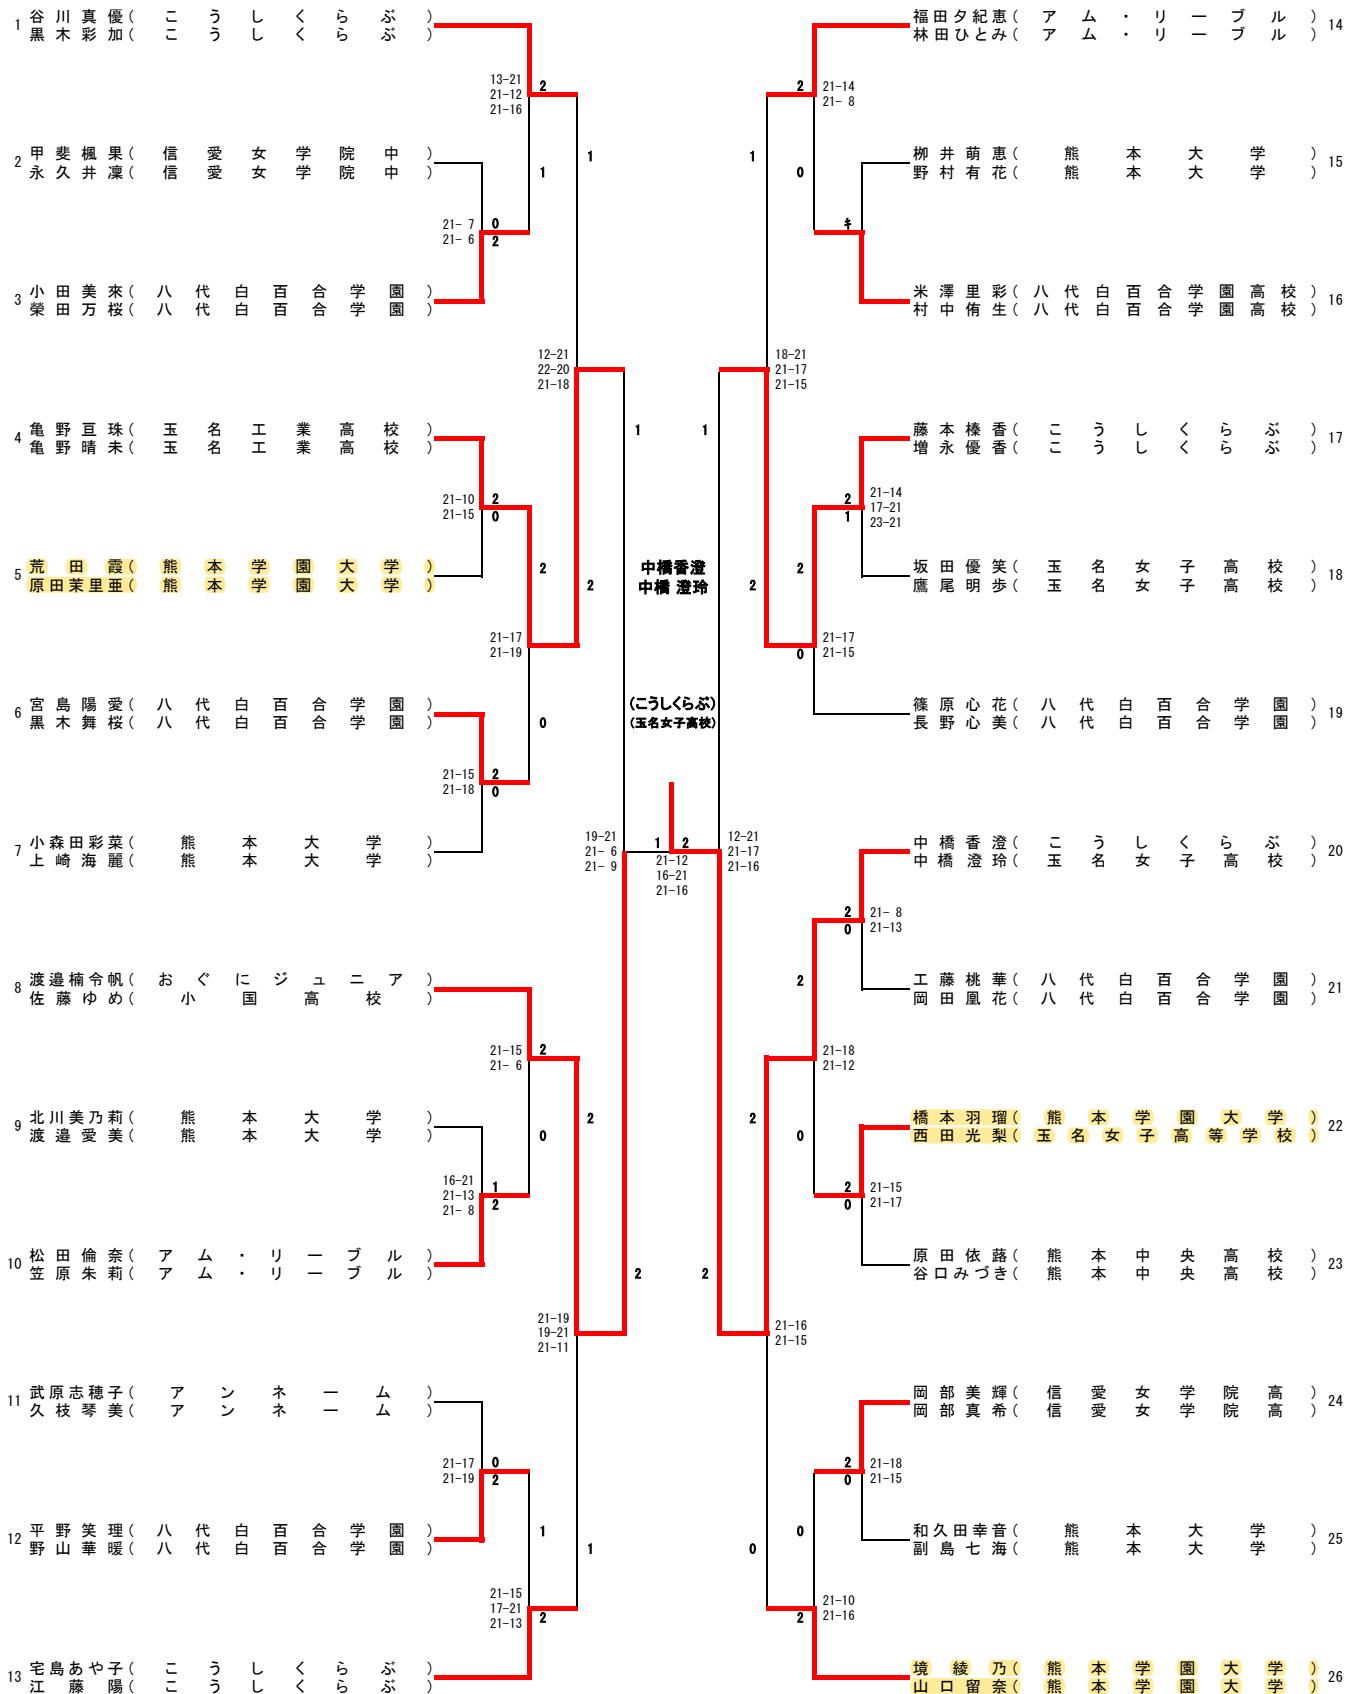

男子ダブルス (MD)

1	福島 佑太 (ばつてんクラブ)	21-8 21-11	2	齊藤 礼 (八代東高等学校)	30
2	北口 侑弥 (熊本学園大学付属高等学校)	21-14 21-15	0	伊部 孝洸 (熊本学園大学)	31
3	志水 優心 (タマナジュニア)	21-19 21-15	0	山部 裕人 (文徳高校)	32
4	豊田 依和 (八代東高等学校)	21-8 21-15	0	松永 太陽 (ALSLUB)	33
5	川辺 将平 (熊本大学)	21-17 21-6	2	岩村 好真 (崇城大学)	34
6	松本昇太郎 (熊本学園大学)	21-19 21-11	0	武内 翔舞 (ウエストウイン)	35
7	下田 孝則 (アム・リール)	21-13 21-17	1	熊谷 翼 (熊本学園大学付属高等学校)	36
8	鈴木 悠史 (八代東高等学校)	21-9 21-5	2	熊谷 翔 (熊本大学)	37
9	高山 玲欧 (九州学院高校)	21-18 21-23 21-13	2	内藤 大樹 (ばつてんクラブ)	38
10	石井 昌 (八代工業高校)	21-5 21-12	1	鈴木 颯太 (熊本学園大学)	39
11	宮本 蒼生 (熊本学園大学)	19-21 21-12 21-17	2	上村 真生 (たしパド)	40
12	仲座 幸太 (熊本大学)	22-24 22-20 22-20	1	緒方 涼 (SSBC)	41
13	田代 祐心 (たしパド)	21-18 21-14	0	桑田 惟吹 (横荒尾クラブ)	42
14	福山 士道 (西山中)	21-18 21-16	2	高野 拓朗 (出水南クラブ)	43
15	宮原 佳祐 (ExPC)	21-12 20-22 21-18	2	江村 口大 (八代東高等学校)	44
16	上西 孝明 (八代東高等学校)	21-11 21-10	2	松尾 拓朗 (熊本学園大学)	45
17	日野 遥斗 (文徳高校)	21-11 22-20	0	益根 陽翔 (九州学院高校)	46
18	牛島 健斗 (崇城大学OB)	20-22 21-11 21-18	1	井上 航 (アム・リール)	47
19	坂本 幸二郎 (ばつてんクラブ)	22-20 21-23 21-10	1	土田 真義 (YKKAP)	48
20	柿本 健心 (熊本学園大学)	21-16 21-14	0	村崎 翔吾 (文徳高校)	49
21	鈴木 唯斗 (熊本大学)	21-10 21-11	2	西本 太陽 (熊本学園大学)	50
22	山下 泰樹 (Rihito)	18-21 21-17 21-16	2	大木 要幹 (こうしくらぶ)	51
23	大西 龍之介 (八代東高等学校)	21-17 21-15	2	今村 遠太 (ばつてんクラブ)	52
24	瀬形 治 (下天草観光バス)	22-20 22-20	0	上辻 凱斗 (八代工業高校)	53
25	天方 蒼太 (熊本学園大学付属高等学校)	21-14 21-13	2	綾部 勝一 (タマナスポーツ)	54
26	田中 栄一 (田中工務店)	24-22 21-15	2	推葉 悠斗 (八代東高等学校)	55
27	加藤 彰蔵 (エンスレ)	21-12 21-19	0	西尾 心 (熊本大学)	56
28	堀内 暁仁 (プライアンズ)	12-21 21-12 21-10	1	鬼塚 新 (宮地ジュニア)	57
29	平川 透 (出水南ジュニア)	21-15 21-18	2	奥村 遼生 (出水南クラブ)	58

平川透
志塚裕斗
(出水南ジュニア)
(出水南ジュニア)

女子ダブルス (WD)

男子シングルス (MS)

女子シングルス (WS)