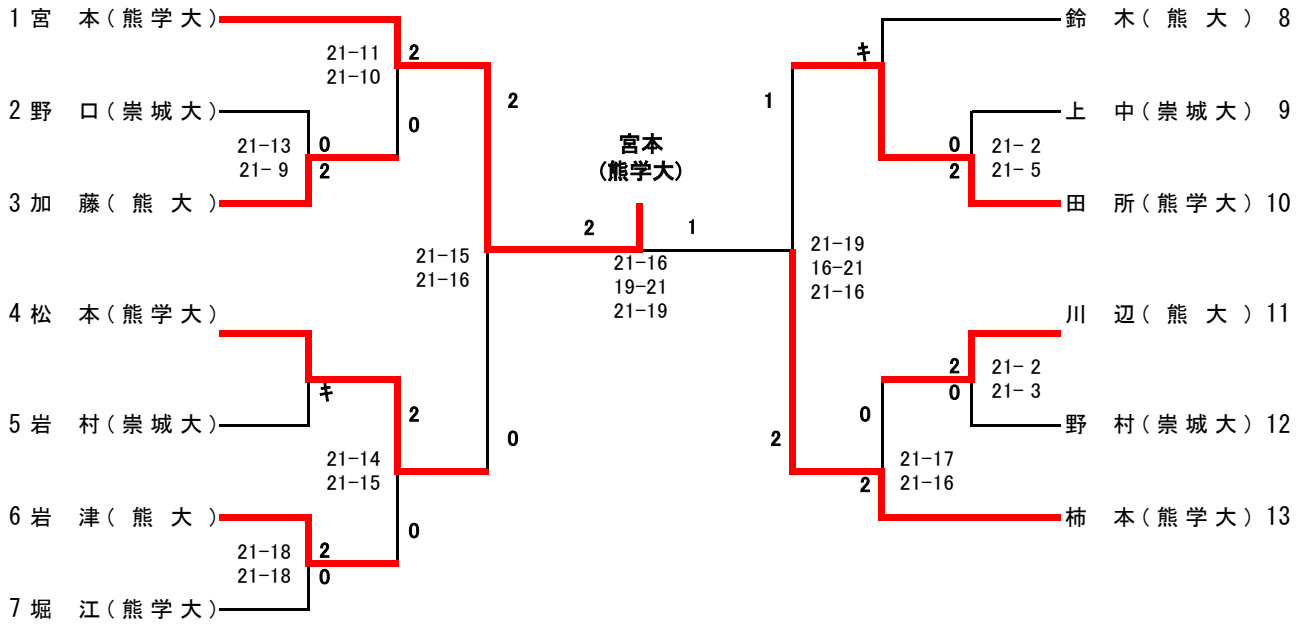

男子シングルス

男子ダブルス

女子シングルス

女子ダブルス

	橋本・荒田 (熊学大)	柳井・野村 (熊大)	上崎・渡邊 (熊大)	勝敗	順位
橋本・荒田 (熊学大)		○ 21-6 21-12	○ 21-19 21-15	2-0	1位
柳井・野村 (熊大)	× 6-21 12-21		× 17-21 17-21	0-2	3位
上崎・渡邊 (熊大)	× 19-21 15-21	○ 21-17 21-17		1-1	2位