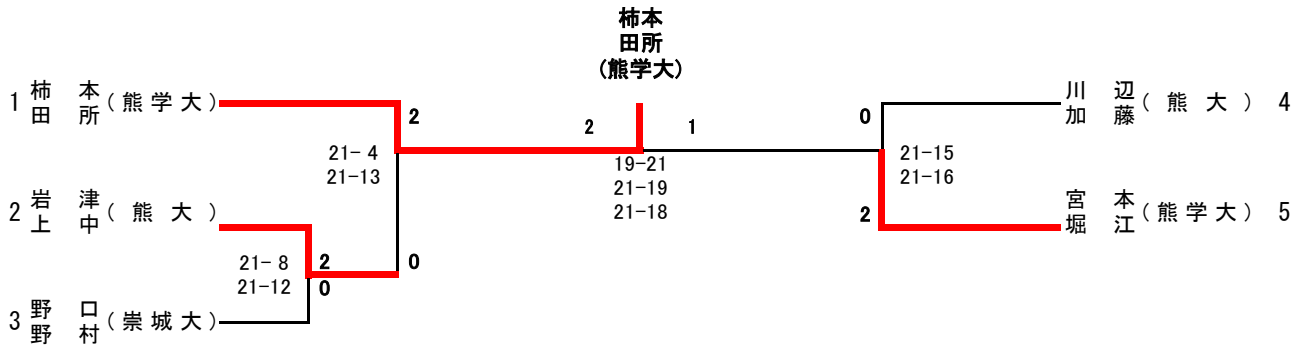

男子シングルス

男子ダブルス

女子シングルス

女子ダブルス

	橋本・荒田 (熊学大)	柳井・野村 (熊大)	上崎・渡邊 (熊大)	勝敗	順位
橋本・荒田 (熊学大)		○ 21-6 21-12	○ 21-19 21-15	2-0	1位
柳井・野村 (熊大)	× 6-21 12-21		× 17-21 17-21	0-2	3位
上崎・渡邊 (熊大)	× 19-21 15-21	○ 21-17 21-17		1-1	2位