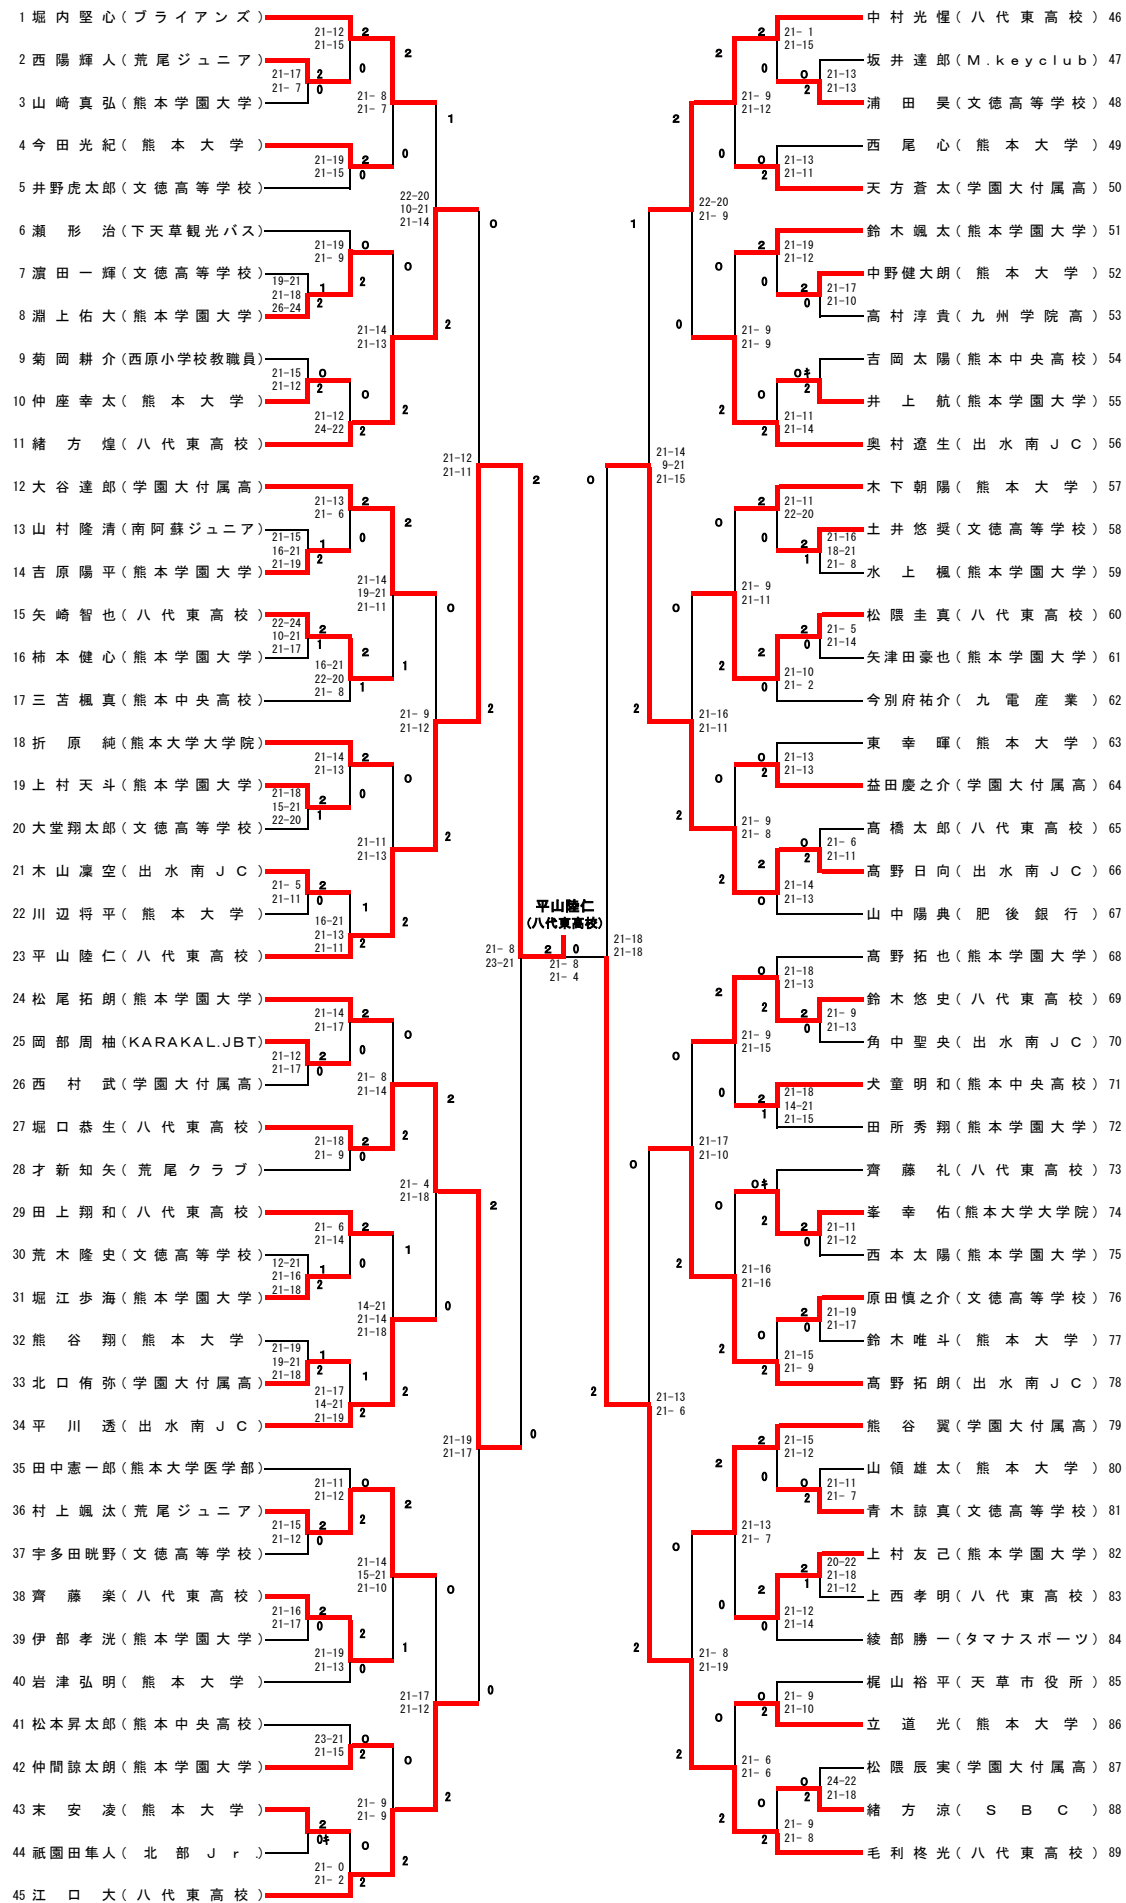

男子ダブルス (MD)

男子シングルス (MS)

# 女子ダブルス (WD)

# 女子シングルス (WS)